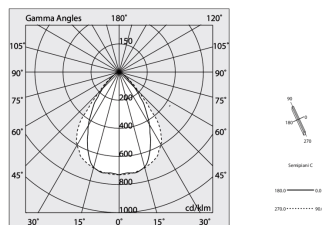

HERO PLUS C

114804.02 + 108910.99

HERO+C: 27W 3K 1120 NE + HERO: DIFF.MICROPRISM. PER 1120

novalux
ITALIAN LIGHTING DESIGN SINCE 1948

Características

Uso: Interior
Tipo de instalación: EMPOTRABLE EN PLADUR
Emisión: DIRECTA
Ópticas: MICROPRISMÁTICA
Color: NEGRO
Atenuación: ON/OFF
Emergencia: NO
L: 1120mm
A: 53mm
H: 69mm
Fabricado en: ITALY
Garantía: 5 años
Peso: 2.8kg