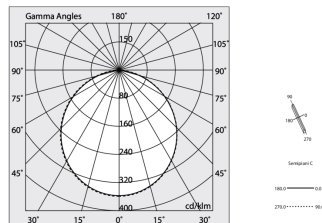

## Características

Uso: Interior  
Tipo de instalación: EMPOTRABLE EN PLADUR  
Emisión: DIRECTA  
Ópticas: OPALINA  
Color: BLANCO  
Atenuación: ON/OFF  
Emergencia: NO  
L: 1680mm  
A: 53mm  
H: 69mm  
Fabricado en: ITALY  
Garantía: 5 años  
Peso: 4.2kg

## Características

Ópticas: OPALINA  
L: 1680mm  
A: 48mm  
H: 6mm  
Fabricado en: ITALY  
Garantía: 5 años  
Peso: 0.4kg