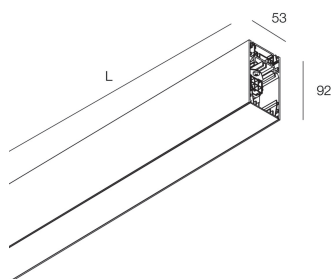

## Características

Uso: Interior  
Tipo de instalación: COLGANTE  
Emisión: INDIRECTA  
Ópticas: OPALINA  
Color: BLANCO  
Atenuación: DALI2, PUSH  
Emergencia: NO  
L: 1120mm  
A: 53mm  
H: 92mm  
Fabricado en: ITALY  
Garantía: 5 años  
Peso: 4kg