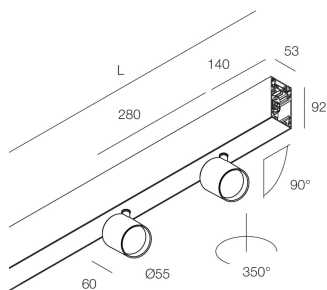

HERO PLUS B

114775.01

novalux
ITALIAN LIGHTING DESIGN SINCE 1948

Características

Uso: Interior
Tipo de instalación: COLGANTE
Emisión: DIRECTA/INDIRECTA
Ópticas: SPOT
Haz: 14°
Color: BLANCO
Atenuación: DALI2, PUSH
Emergencia: NO
L: 1120mm
A: 53mm
H: 92mm
Fabricado en: ITALY
Garantía: 5 años
Peso: 4.6kg