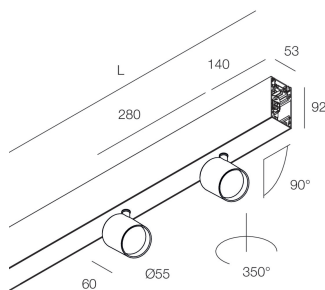

HERO PLUS B

114771.01

novalux
ITALIAN LIGHTING DESIGN SINCE 1948

Características

Uso: Interior
Tipo de instalación: COLGANTE
Emisión: DIRECTA/INDIRECTA
Ópticas: SPOT
Haz: 34°
Color: BLANCO
Atenuación: ON/OFF
Emergencia: NO
L: 1120mm
A: 53mm
H: 92mm
Fabricado en: ITALY
Garantía: 5 años
Peso: 4.6kg