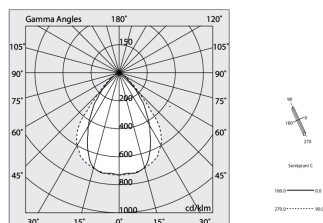

H: 6mm

Fabricado en: ITALY

Garantía: 5 años

Peso: 0.4kg

Datos técnicos

IP: 40

Índice de Deslumbramiento Unificado: <19

SELV: No