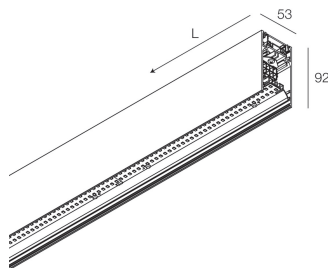

HERO PLUS B

114739.01 + 108934.99

HERO+B: 86W 4K 1960 DALI/PUSH BIA + HERO+: DIFF. OPALE ALTA TRASMIT PER 1960

novalux
ITALIAN LIGHTING DESIGN SINCE 1948

Características

Uso: Interior
Tipo de instalación: COLGANTE
Emisión: DIRECTA/INDIRECTA
Ópticas: OPALO DE ALTA TRANSMITANCIA
Color: BLANCO
Atenuación: DALI2, PUSH
Emergencia: NO
L: 1960mm
A: 53mm
H: 92mm
Fabricado en: ITALY
Garantía: 5 años
Peso: 7kg