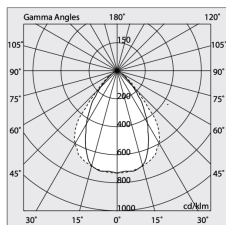

Datos técnicos

IP: 40

Índice de Deslumbramiento Unificado: <19

SELV: No