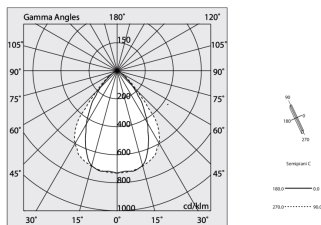

Datos técnicos

IP: 40

Índice de Deslumbramiento Unificado: <19

SELV: No