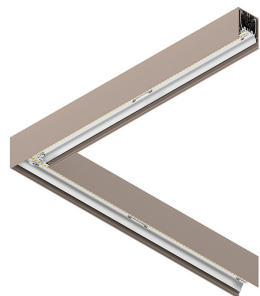

HERO PLUS

114658.21 + 108944.99

HERO+: ANG.DX 27W 2.7K 594 DALI CAP + HERO+: DIFFUSORE OPALE PER ANGOLO 594

novalux
ITALIAN LIGHTING DESIGN SINCE 1948

H 135
L 594x594
W 55

Características

Uso: Interior
Tipo de instalación: PARED, EMPOTRABLE EN PLADUR, COLGANTE, MONTAJE EN TECHO, RIELES
Emisión: DIRECTA
Ópticas: OPALINA
Color: CAPPUCCINO
Atenuación: DALI2, PUSH
Emergencia: NO
L: 594x594mm
A: 53mm
H: 69mm
Fabricado en: ITALY
Garantía: 5 años
Peso: 2.1kg