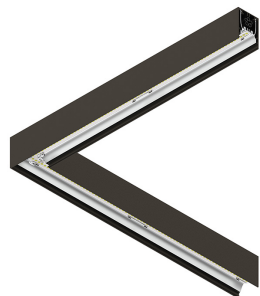

HERO PLUS

114658.20 + 108944.99

HERO+: ANG.DX 27W 2.7K 594 DALI CAF + HERO+: DIFFUSORE OPALE PER ANGOLO 594

novalux
ITALIAN LIGHTING DESIGN SINCE 1948

H 135
L 594x594
W 55

Características

Uso: Interior
Tipo de instalación: PARED, EMPOTRABLE EN PLADUR, COLGANTE, MONTAJE EN TECHO, RIELES
Emisión: DIRECTA
Ópticas: OPALINA
Color: CAFÉ
Atenuación: DALI2, PUSH
Emergencia: NO
L: 594x594mm
A: 53mm
H: 69mm
Fabricado en: ITALY
Garantía: 5 años
Peso: 2.1kg

Datos técnicos

Potencia de entrada de la luminaria: 30W
Flujo luminoso luminaria: 2508lm
IP: 40
Clase de aislamiento: I
Nº driver por producto: 1
Tensión de alimentación: 220-240V 50/60Hz
SELV: Si

Sorgente

Fuente de iluminación: LED
Fuente de energía: 27W
Flujo luminoso fuente: 4152lm
Temperatura de color: 2700K
ICR: >90
Tolerancia del color: 3 Step MacAdam
Vida útil LED: 50000h L90 B10

Conformidad

CEI EN 60598-1:2021 + A11:2023, CEI EN 60598-2-1:2022, CEI EN 60598-2-2:2012

Norme

Riesgo fotobiológico: GRUPO DE RIESGO 0 Dispositivo certificado en el GRUPO EXENTO, de conformidad con CEI EN 62471:2010-01, IEC TR 62778:2014.
Criterios Ambientales Mínimos para la construcción: CAM edilizia - Conforme al Decreto Ministeriale 23 giugno 2022 n.256 e 24 novembre 2025 n.256.

Luminancia media

Límite de luminancia en entornos con pantallas de visualización: Menos de 1000 cd/m² para ángulos de elevación > 65° (según EN 12464-1:2011).

[HERO PLUS: Ver más información de producto](#)

Novalux S.r.l. via Marzabotto, 2 40050 Funo di Argelato (BO) Italia
Tel: +39 051 860558 · Fax +39 051 6647859 · Correo electrónico: info@novalux.it · Número IVA 00536541204 · novalux.com
Empresa sujeta a la gestión y coordinación de SLV GmbH

Esta ficha de datos técnica es propiedad de Novalux S.r.l., todos los derechos reservados. Novalux S.r.l. se reserva el derecho a efectuar cambios sin aviso previo.
Última actualización: 29/5/2026, 23:13:15