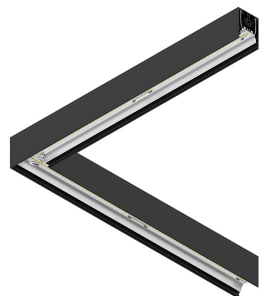

HERO PLUS

114658.02 + 108944.99

HERO+: ANG.DX 27W 2.7K 594 DALI NE + HERO+: DIFFUSORE OPALE PER ANGOLO 594

novalux
ITALIAN LIGHTING DESIGN SINCE 1948

H 135
L 594x594
W 55

Características

Uso: Interior
Tipo de instalación: PARED, EMPOTRABLE EN PLADUR, COLGANTE, MONTAJE EN TECHO, RIELES
Emisión: DIRECTA
Ópticas: OPALINA
Color: NEGRO
Atenuación: DALI2, PUSH
Emergencia: NO
L: 594x594mm
A: 53mm
H: 69mm
Fabricado en: ITALY
Garantía: 5 años
Peso: 2.1kg