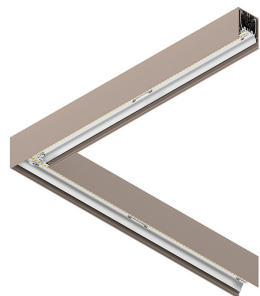

HERO PLUS

114655.21 + 108938.99

HERO+: ANG.SX 27W 2.7K 594 DALI CAP + HERO+: DIFF. OPALE ALTA TRASMIT ANG 594

novalux
ITALIAN LIGHTING DESIGN SINCE 1948

H 135
L 594x594
W 55

Características

Uso: Interior
Tipo de instalación: PARED, EMPOTRABLE EN PLADUR, COLGANTE, MONTAJE EN TECHO, RIELES
Emisión: DIRECTA
Ópticas: OPALO DE ALTA TRANSMITANCIA
Color: CAPPUCCINO
Atenuación: DALI2, PUSH
Emergencia: NO
L: 594x594mm
A: 53mm
H: 69mm
Fabricado en: ITALY
Garantía: 5 años
Peso: 2.1kg