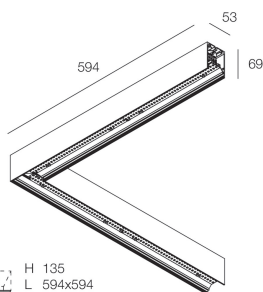

HERO PLUS

114653.20 + 108944.99

HERO+: ANG.DX 27W 3K 594 CAF + HERO+: DIFFUSORE OPALE PER ANGOLO 594

novalux
ITALIAN LIGHTING DESIGN SINCE 1948

H 135
L 594x594
W 55

Características

Uso: Interior
Tipo de instalación: PARED, EMPOTRABLE EN PLADUR, COLGANTE, MONTAJE EN TECHO, RIELES
Emisión: DIRECTA
Ópticas: OPALINA
Color: CAFÉ
Atenuación: ON/OFF
Emergencia: NO
L: 594x594mm
A: 53mm
H: 69mm
Fabricado en: ITALY
Garantía: 5 años
Peso: 2.1kg