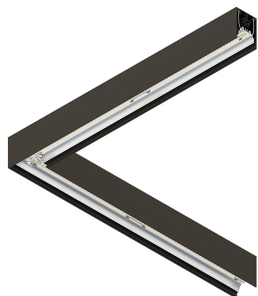

HERO PLUS

114653.20 + 108944.99

HERO+: ANG.DX 27W 3K 594 CAF + HERO+: DIFFUSORE OPALE PER ANGOLO 594

novalux
ITALIAN LIGHTING DESIGN SINCE 1948

H 135
L 594x594
W 55

Características

Uso: Interior
Tipo de instalación: PARED, EMPOTRABLE EN PLADUR, COLGANTE, MONTAJE EN TECHO, RIELES
Emisión: DIRECTA
Ópticas: OPALINA
Color: CAFÉ
Atenuación: ON/OFF
Emergencia: NO
L: 594x594mm
A: 53mm
H: 69mm
Fabricado en: ITALY
Garantía: 5 años
Peso: 2.1kg