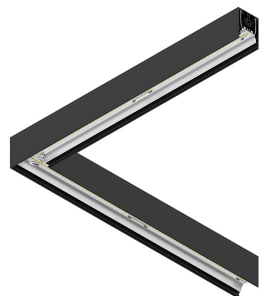

HERO PLUS

114651.02 + 108945.99

HERO+: ANG.SX 27W 4K 594 NE + HERO+: DIFFUSORE MICROPRISM. ANGOLO 594

novalux
ITALIAN LIGHTING DESIGN SINCE 1948

Características

Uso: Interior
Tipo de instalación: PARED, EMPOTRABLE EN PLADUR, COLGANTE, MONTAJE EN TECHO, RIELES
Emisión: DIRECTA
Ópticas: MICROPRISMÁTICA
Color: NEGRO
Atenuación: ON/OFF
Emergencia: NO
L: 594x594mm
A: 53mm
H: 69mm
Fabricado en: ITALY
Garantía: 5 años
Peso: 2.1kg