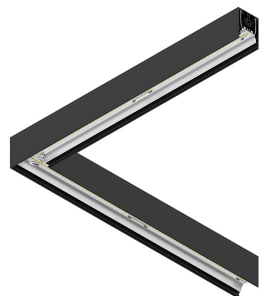

HERO PLUS

114650.02 + 108945.99

HERO+: ANG.SX 27W 3K 594 NE + HERO+: DIFFUSORE MICROPRISM. ANGOLO 594

novalux
ITALIAN LIGHTING DESIGN SINCE 1948

Características

Uso: Interior
Tipo de instalación: PARED, EMPOTRABLE EN PLADUR, COLGANTE, MONTAJE EN TECHO, RIELES
Emisión: DIRECTA
Ópticas: MICROPRISMÁTICA
Color: NEGRO
Atenuación: ON/OFF
Emergencia: NO
L: 594x594mm
A: 53mm
H: 69mm
Fabricado en: ITALY
Garantía: 5 años
Peso: 2.1kg