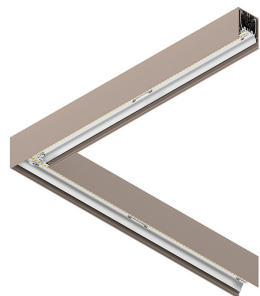

HERO PLUS

114649.21 + 108945.99

HERO+: ANG.SX 27W 2.7K 594 CAP + HERO+: DIFFUSORE MICROPRISM. ANGOLO 594

novalux
ITALIAN LIGHTING DESIGN SINCE 1948

H 135
L 594x594
W 55

Características

Uso: Interior
Tipo de instalación: PARED, EMPOTRABLE EN PLADUR, COLGANTE, MONTAJE EN TECHO, RIELES
Emisión: DIRECTA
Ópticas: MICROPRISMÁTICA
Color: CAPPUCCINO
Atenuación: ON/OFF
Emergencia: NO
L: 594x594mm
A: 53mm
H: 69mm
Fabricado en: ITALY
Garantía: 5 años
Peso: 2.1kg