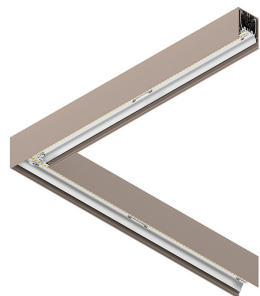

# HERO PLUS

114649.21 + 108938.99

HERO+: ANG.SX 27W 2.7K 594 CAP + HERO+: DIFF. OPALE ALTA TRASMIT ANG 594

**novalux**  
ITALIAN LIGHTING DESIGN SINCE 1948

H 135  
L 594x594  
W 55

## Características

Uso: Interior  
Tipo de instalación: PARED, EMPOTRABLE EN PLADUR, COLGANTE, MONTAJE EN TECHO, RIELES  
Emisión: DIRECTA  
Ópticas: OPALE DE ALTA TRANSMITANCIA  
Color: CAPPUCCINO  
Atenuación: ON/OFF  
Emergencia: NO  
L: 594x594mm  
A: 53mm  
H: 69mm  
Fabricado en: ITALY  
Garantía: 5 años  
Peso: 2.1kg