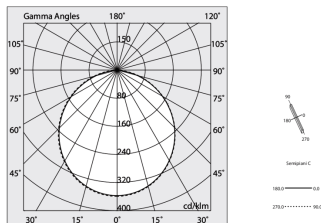

Novalux S.r.l. via Marzabotto, 2 40050 Funo di Argelato (BO) Italia
Tel: +39 051 860558 · Fax +39 051 6647859 · Correo electrónico: info@novalux.it · Número IVA 00536541204 · novalux.com
Empresa sujeta a la gestión y coordinación de SLV GmbH

Esta ficha de datos técnica es propiedad de Novalux S.r.l., todos los derechos reservados. Novalux S.r.l. se reserva el derecho a efectuar cambios sin aviso previo.
Última actualización: 29/5/2026, 23:06:21