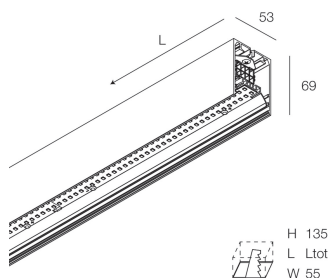

L: 2520mm

A: 53mm

H: 69mm

Fabricado en: ITALY

Garantía: 5 años

Peso: 6.4kg

## Características

Ópticas: OPALINA

L: 2520mm

A: 48mm

H: 6mm

Fabricado en: ITALY

Garantía: 5 años

Peso: 0.6kg