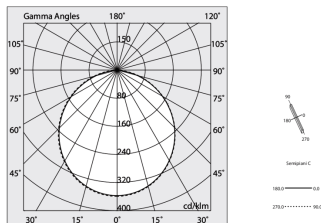

Novalux S.r.l. via Marzabotto, 2 40050 Funo di Argelato (BO) Italia
Tel: +39 051 860558 · Fax +39 051 6647859 · Correo electrónico: info@novalux.it · Número IVA 00536541204 · novalux.com
Empresa sujeta a la gestión y coordinación de SLV GmbH

Esta ficha de datos técnica es propiedad de Novalux S.r.l., todos los derechos reservados. Novalux S.r.l. se reserva el derecho a efectuar cambios sin aviso previo.
Última actualización: 29/5/2026, 23:05:55