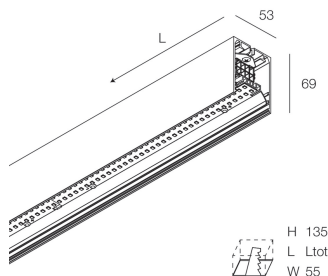

Emisión: DIRECTA

Ópticas: OPALINA

Color: BLANCO

Atenuación: DALI2, PUSH

Emergencia: NO

L: 2240mm

A: 53mm

H: 69mm

Fabricado en: ITALY

Garantía: 5 años

Peso: 5.6kg

Datos técnicos

Potencia de entrada de la luminaria: 58,5W

Flujo luminoso luminaria: 5359lm

IP: 40

Clase de aislamiento: I