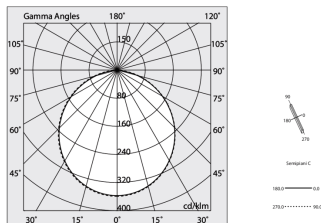

Novalux S.r.l. via Marzabotto, 2 40050 Funo di Argelato (BO) Italia
Tel: +39 051 860558 · Fax +39 051 6647859 · Correo electrónico: info@novalux.it · Número IVA 00536541204 · novalux.com
Empresa sujeta a la gestión y coordinación de SLV GmbH

Esta ficha de datos técnica es propiedad de Novalux S.r.l., todos los derechos reservados. Novalux S.r.l. se reserva el derecho a efectuar cambios sin aviso previo.
Última actualización: 29/5/2026, 23:01:54