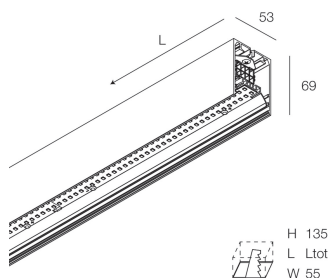

Emisión: DIRECTA

Ópticas: OPALINA

Color: BLANCO

Atenuación: ON/OFF

Emergencia: NO

L: 2800mm

A: 53mm

H: 69mm

Fabricado en: ITALY

Garantía: 5 años

Peso: 7kg

Datos técnicos

Potencia de entrada de la luminaria: 73W

Flujo luminoso luminaria: 6952lm

IP: 40

Clase de aislamiento: I