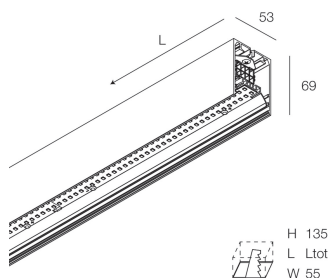

Emisión: DIRECTA

Ópticas: OPALINA

Color: BLANCO

Atenuación: ON/OFF

Emergencia: NO

L: 2520mm

A: 53mm

H: 69mm

Fabricado en: ITALY

Garantía: 5 años

Peso: 6.4kg

Datos técnicos

Potencia de entrada de la luminaria: 66W

Flujo luminoso luminaria: 6257lm

IP: 40

Clase de aislamiento: I