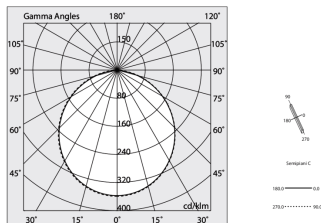

Novalux S.r.l. via Marzabotto, 2 40050 Funo di Argelato (BO) Italia
Tel: +39 051 860558 · Fax +39 051 6647859 · Correo electrónico: info@novalux.it · Número IVA 00536541204 · novalux.com
Empresa sujeta a la gestión y coordinación de SLV GmbH

Esta ficha de datos técnica es propiedad de Novalux S.r.l., todos los derechos reservados. Novalux S.r.l. se reserva el derecho a efectuar cambios sin aviso previo.
Última actualización: 29/5/2026, 23:01:28