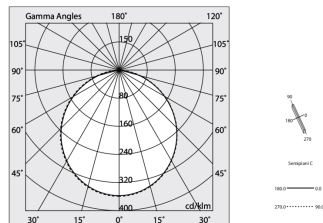

Novalux S.r.l. via Marzabotto, 2 40050 Funo di Argelato (BO) Italia
Tel: +39 051 860558 · Fax +39 051 6647859 · Correo electrónico: info@novalux.it · Número IVA 00536541204 · novalux.com
Empresa sujeta a la gestión y coordinación de SLV GmbH

Esta ficha de datos técnica es propiedad de Novalux S.r.l., todos los derechos reservados. Novalux S.r.l. se reserva el derecho a efectuar cambios sin aviso previo.
Última actualización: 29/5/2026, 22:59:43