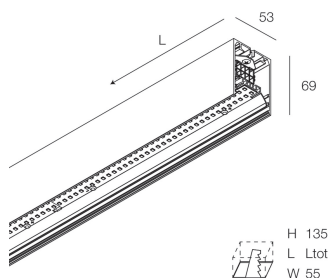

Emisión: DIRECTA

Ópticas: OPALINA

Color: BLANCO

Atenuación: ON/OFF

Emergencia: NO

L: 1120mm

A: 53mm

H: 69mm

Fabricado en: ITALY

Garantía: 5 años

Peso: 2.8kg

Datos técnicos

Potencia de entrada de la luminaria: 30W

Flujo luminoso luminaria: 2781lm

IP: 40

Clase de aislamiento: I