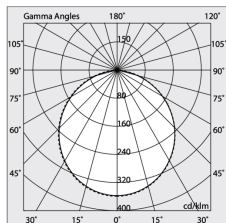

Novalux S.r.l. via Marzabotto, 2 40050 Funo di Argelato (BO) Italia
Tel: +39 051 860558 · Fax +39 051 6647859 · Correo electrónico: info@novalux.it · Número IVA 00536541204 · novalux.com
Empresa sujeta a la gestión y coordinación de SLV GmbH

Esta ficha de datos técnica es propiedad de Novalux S.r.l., todos los derechos reservados. Novalux S.r.l. se reserva el derecho a efectuar cambios sin aviso previo.
Última actualización: 29/5/2026, 22:59:07