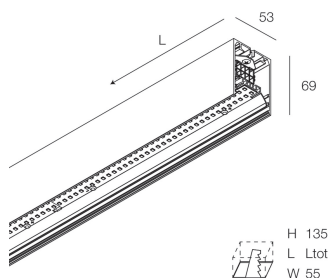

Emisión: DIRECTA

Ópticas: OPALINA

Color: BLANCO

Atenuación: ON/OFF

Emergencia: NO

L: 2520mm

A: 53mm

H: 69mm

Fabricado en: ITALY

Garantía: 5 años

Peso: 6.4kg

Datos técnicos

Potencia de entrada de la luminaria: 66W

Flujo luminoso luminaria: 6028lm

IP: 40

Clase de aislamiento: I