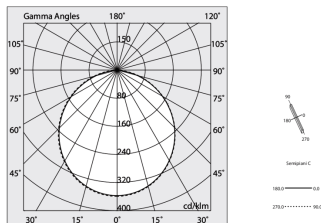

Novalux S.r.l. via Marzabotto, 2 40050 Funo di Argelato (BO) Italia
Tel: +39 051 860558 · Fax +39 051 6647859 · Correo electrónico: info@novalux.it · Número IVA 00536541204 · novalux.com
Empresa sujeta a la gestión y coordinación de SLV GmbH

Esta ficha de datos técnica es propiedad de Novalux S.r.l., todos los derechos reservados. Novalux S.r.l. se reserva el derecho a efectuar cambios sin aviso previo.
Última actualización: 29/5/2026, 22:57:51