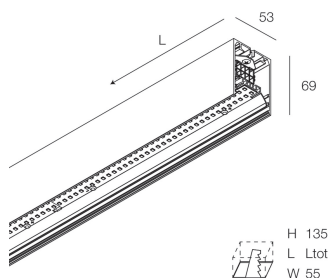

Emisión: DIRECTA

Ópticas: OPALINA

Color: BLANCO

Atenuación: ON/OFF

Emergencia: NO

L: 1400mm

A: 53mm

H: 69mm

Fabricado en: ITALY

Garantía: 5 años

Peso: 3.5kg

Datos técnicos

Potencia de entrada de la luminaria: 36,5W

Flujo luminoso luminaria: 3349lm

IP: 40

Clase de aislamiento: I