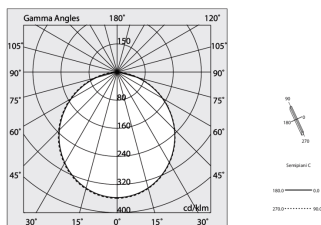

HERO PLUS

114605.02 + 108905.99

HERO+: 53W 2.7K 2240 NE + HERO: DIFF. OPALE PER 2240

novalux
ITALIAN LIGHTING DESIGN SINCE 1948

Características

Uso: Interior

Tipo de instalación: PARED, EMPOTRABLE EN PLADUR, COLGANTE, MONTAJE EN TECHO, RIELES

Emisión: DIRECTA

Ópticas: OPALINA

Color: NEGRO

Atenuación: ON/OFF

Emergencia: NO

L: 2240mm

A: 53mm

H: 69mm

Fabricado en: ITALY

Garantía: 5 años

Peso: 5.6kg

Datos técnicos

Potencia de entrada de la luminaria: 58,5W

Flujo luminoso luminaria: 5015lm

IP: 40

Clase de aislamiento: I

Nº driver por producto: 1

Tensión de alimentación: 220-240V 50/60Hz

SELV: Si

Sorgente

Fuente de iluminación: LED

Fuente de energía: 53W

Flujo luminoso fuente: 8304lm

Temperatura de color: 2700K

ICR: >90

Tolerancia del color: 3 Step MacAdam

Vida útil LED: 50000h L90 B10

Conformidad

CEI EN 60598-1:2021 + A11:2023, CEI EN 60598-2-1:2022, CEI EN 60598-2-2:2012

Norme

Riesgo fotobiológico: GRUPO DE RIESGO 0 Dispositivo certificado en el GRUPO EXENTO, de conformidad con CEI EN 62471:2010-01, IEC TR 62778:2014.

Criterios Ambientales Mínimos para la construcción: CAM edilizia - Conforme al Decreto Ministeriale 23 giugno 2022 n.256 e 24 novembre 2025 n.256.

[HERO PLUS: Ver más información de producto](#)

Novalux S.r.l. via Marzabotto, 2 40050 Funo di Argelato (BO) Italia
Tel: +39 051 860558 · Fax +39 051 6647859 · Correo electrónico: info@novalux.it · Número IVA 00536541204 · novalux.com
Empresa sujeta a la gestión y coordinación de SLV GmbH

Esta ficha de datos técnica es propiedad de Novalux S.r.l., todos los derechos reservados. Novalux S.r.l. se reserva el derecho a efectuar cambios sin aviso previo.
Última actualización: 29/5/2026, 22:56:40