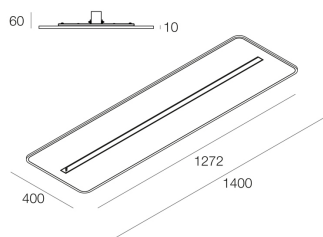

Características

Uso: Interior

Tipo de instalación: COLGANTE, MONTAJE EN TECHO

Emisión: DIRECTA

Color: FIELTRO LIMA

L: 1400mm

A: 400mm

H: 60mm

Fabricado en: ITALY

Garantía: 5 años

Datos técnicos

IP: 40

Tensión de alimentación: 220-240V 50/60Hz

SELV: No

[CAOS: Ver más información de producto](#)