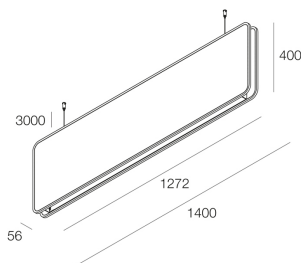

Características

Uso: Interior
Tipo de instalación: COLGANTE
Emisión: DIRECTA
Color: FIELTRO CARBÓN
L: 1400mm
A: 56mm
H: 400mm
Fabricado en: ITALY
Garantía: 5 años

Datos técnicos

IP: 40
Tensión de alimentación: 220-240V 50/60Hz
SELV: No

[CAOS: Ver más información de producto](#)

ACCESORIOS ADICIONALES

HERO M: SCH.CIECO L 636MM NE

113233.02

ACCESORIOS DE MONTAJE

ROSONE 3X1,5 TND 3000 BIA

109005.01

ROSONE 3X1,5 TND 3000 NE

109005.02

ROSONE 3X1,5 QDR 3000 BIA

109006.01

ROSONE 3X1,5 QDR 3000 NE

109006.02

ROSONE 5X1,5 TND 3000 BIA

109007.01

ROSONE 5X1,5 TND 3000 NE

109007.02

ROSONE 5X1,5 QDR 3000 BIA

109008.01

ROSONE 5X1,5 QDR 3000 NE

109008.02