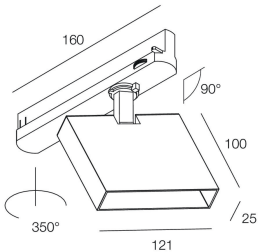

Características

Uso: Interior
Tipo de instalación: RIELES
Color: NEGRO
L: 121mm
A: 25mm
H: 100mm
Garantía: 5 años
Peso: 0.75kg

Datos técnicos

SELV: No

[OPTIX TR: Ver más información de producto](#)

OPTIX TR