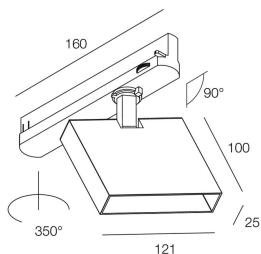

Datos técnicos

SELV: No

[OPTIX TR: Ver más información de producto](#)