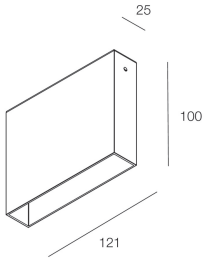

Características

Uso: Interior
Tipo de instalación: MONTAJE EN TECHO
Color: NEGRO
L: 121mm
A: 25mm
H: 100mm
Garantía: 5 años
Peso: 0.5kg

Datos técnicos

SELV: No

[OPTIX PL: Ver más información de producto](#)