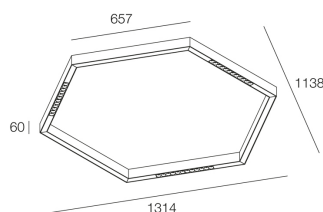

Sorgente

Fuente de iluminación: LED
Fuente de energía: 26W
Flujo luminoso fuente: 2850lm
Temperatura de color: 2700K
ICR: >90
Tolerancia del color: 3 Step MacAdam
Vida útil LED: 50000h L90 B10

Conformidad

CEI EN 60598-1:2021 + A11:2023, CEI EN 60598-2-1:2022

Norme

Riesgo fotobiológico: GRUPO DE RIESGO 0 Dispositivo certificado en el GRUPO EXENTO, de conformidad con CEI EN 62471:2010-01, IEC TR 62778:2014.
Criterios Ambientales Mínimos para la construcción: Conformidad con el Decreto Ministerial de Criterios Ambientales Mínimos para la Construcción de 23 de junio de 2022 n 256 de la legislación italiana.

[SIX ACOUSTIC: Ver más información de producto](#)

[SIX: Ver más información de producto](#)