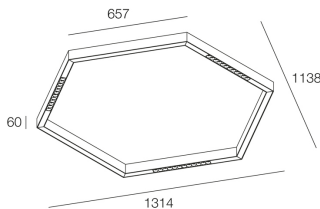

Sorgente

Fuente de iluminación: LED
Fuente de energía: 26W
Flujo luminoso fuente: 2850lm
Temperatura de color: 2700K
ICR: >90
Tolerancia del color: 3 Step MacAdam
Vida útil LED: 50000h L90 B10

Conformidad

CEI EN 60598-1:2021 + A11:2023, CEI EN 60598-2-1:2022

Norme

Riesgo fotobiológico: GRUPO DE RIESGO 0 Dispositivo certificado en el GRUPO EXENTO, de conformidad con CEI EN 62471:2010-01, IEC TR 62778:2014.
Criterios Ambientales Mínimos para la construcción: Conformidad con el Decreto Ministerial de Criterios Ambientales Mínimos para la Construcción de 23 de junio de 2022 n 256 de la legislación italiana.

[SIX ACOUSTIC: Ver más información de producto](#)

[SIX: Ver más información de producto](#)