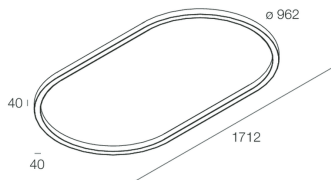

Sorgente

Fuente de iluminación: LED
Fuente de energía: 93W
Flujo luminoso fuente: 12753lm
Temperatura de color: 2700K
ICR: >90
Tolerancia del color: 3 Step MacAdam
Vida útil LED: 50000h L80 B20

Conformidad

CEI EN 60598-1:2021 + A11:2023, CEI EN 60598-2-1:2022

Norme

Riesgo fotobiológico: GRUPO DE RIESGO 0 Dispositivo certificado en el GRUPO EXENTO, de conformidad con CEI EN 62471:2010-01, IEC TR 62778:2014.
Criterios Ambientales Mínimos para la construcción: Conformidad con el Decreto Ministerial de Criterios Ambientales Mínimos para la Construcción de 23 de junio de 2022 n 256 de la legislación italiana.

[Ver más información de producto](#)