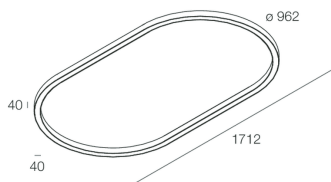

Sorgente

Fuente de iluminación: LED
Fuente de energía: 93W
Flujo luminoso fuente: 12753lm
Temperatura de color: 2700K
ICR: >90
Tolerancia del color: 3 Step MacAdam
Vida útil LED: 50000h L80 B20

Conformidad

CEI EN 60598-1:2021 + A11:2023, CEI EN 60598-2-1:2022

Norme

Riesgo fotobiológico: GRUPO DE RIESGO 0 Dispositivo certificado en el GRUPO EXENTO, de conformidad con CEI EN 62471:2010-01, IEC TR 62778:2014.
Criterios Ambientales Mínimos para la construcción: Conformidad con el Decreto Ministerial de Criterios Ambientales Mínimos para la Construcción de 23 de junio de 2022 n 256 de la legislación italiana.

[Ver más información de producto](#)