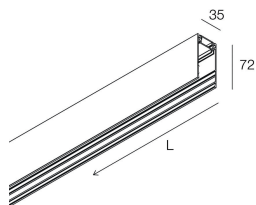

Novalux S.r.l. via Marzabotto, 2 40050 Funo di Argelato (BO) Italia
Tel: +39 051 860558 · Fax +39 051 6647859 · Correo electrónico: info@novalux.it · Número IVA 00536541204 · novalux.com
Empresa sujeta a la gestión y coordinación de SLV GmbH

Esta ficha de datos técnica es propiedad de Novalux S.r.l., todos los derechos reservados. Novalux S.r.l. se reserva el derecho a efectuar cambios sin aviso previo.
Última actualización: 29/5/2026, 22:32:01