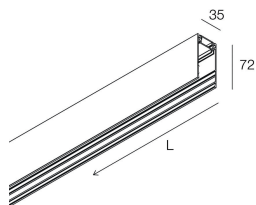

Novalux S.r.l. via Marzabotto, 2 40050 Funo di Argelato (BO) Italia
Tel: +39 051 860558 · Fax +39 051 6647859 · Correo electrónico: info@novalux.it · Número IVA 00536541204 · novalux.com
Empresa sujeta a la gestión y coordinación de SLV GmbH

Esta ficha de datos técnica es propiedad de Novalux S.r.l., todos los derechos reservados. Novalux S.r.l. se reserva el derecho a efectuar cambios sin aviso previo.
Última actualización: 29/5/2026, 22:31:59