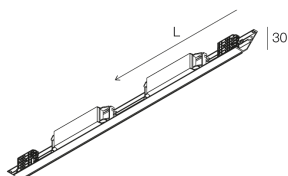

Novalux S.r.l. via Marzabotto, 2 40050 Funo di Argelato (BO) Italia
Tel: +39 051 860558 · Fax +39 051 6647859 · Correo electrónico: info@novalux.it · Número IVA 00536541204 · novalux.com
Empresa sujeta a la gestión y coordinación de SLV GmbH

Esta ficha de datos técnica es propiedad de Novalux S.r.l., todos los derechos reservados. Novalux S.r.l. se reserva el derecho a efectuar cambios sin aviso previo.
Última actualización: 6/8/2025, 17:03:14