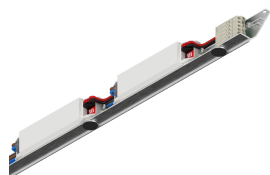

## Características

Uso: Interior  
Atenuación: ON/OFF  
Emergencia: NO  
L: 1808mm  
A: 30mm  
H: 35mm  
Fabricado en: ITALY  
Garantía: 5 años