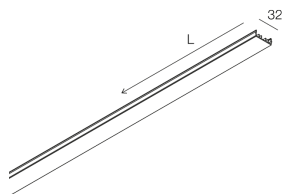

Características

Uso: Interior
Color: CAFÉ
L: 1272mm
A: 32mm
H: 12mm
Fabricado en: ITALY
Garantía: 5 años

Datos técnicos

IP: 40