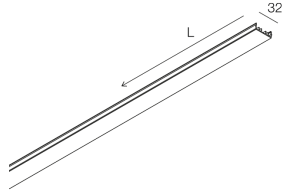

Características

Uso: Interior
Color: NEGRO
L: 1272mm
A: 32mm
H: 12mm
Fabricado en: ITALY
Garantía: 5 años

Datos técnicos

IP: 40