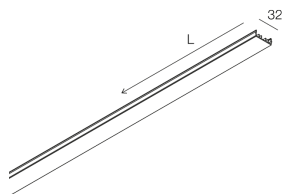

Características

Uso: Interior
Color: CAFÉ
L: 636mm
A: 32mm
H: 12mm
Fabricado en: ITALY
Garantía: 5 años

Datos técnicos

IP: 40