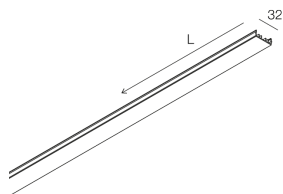

## Características

Uso: Interior  
Color: NEGRO  
L: 636mm  
A: 32mm  
H: 12mm  
Fabricado en: ITALY  
Garantía: 5 años

## Datos técnicos

IP: 40