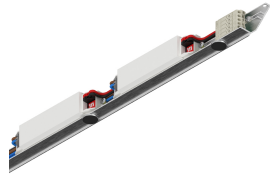

HERO MINI B

113307.99

novalux
ITALIAN LIGHTING DESIGN SINCE 1948

Características

Uso: Interior
Atenuación: PUSH, DALI
Emergencia: NO
L: 536mm
A: 30mm
H: 35mm
Fabricado en: ITALY
Garantía: 5 años

Datos técnicos