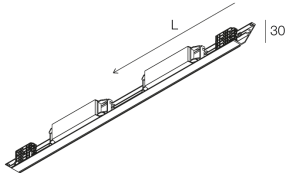

Conformidad

CEI EN 60598-1:2021 + A11:2023, CEI EN 60598-2-1:2022

[Ver más información de producto](#)

Novalux S.r.l. via Marzabotto, 2 40050 Funo di Argelato (BO) Italia
Tel: +39 051 860558 · Fax +39 051 6647859 · Correo electrónico: info@novalux.it · Número IVA 00536541204 · novalux.com
Empresa sujeta a la gestión y coordinación de SLV GmbH

Esta ficha de datos técnica es propiedad de Novalux S.r.l., todos los derechos reservados. Novalux S.r.l. se reserva el derecho a efectuar cambios sin aviso previo.
Última actualización: 4/4/2025, 23:23:07