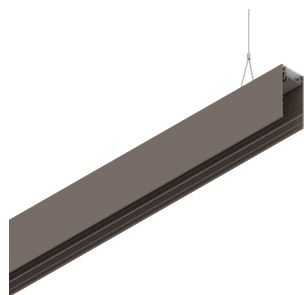

# HERO MINI B

113301.21

**novalux**  
ITALIAN LIGHTING DESIGN SINCE 1948

## Características

Uso: Interior  
Tipo de instalación: COLGANTE  
Emisión: DIRECTA/INDIRECTA  
Color: CAPPUCINO  
L: 636mm  
A: 35mm  
H: 72mm  
Fabricado en: ITALY