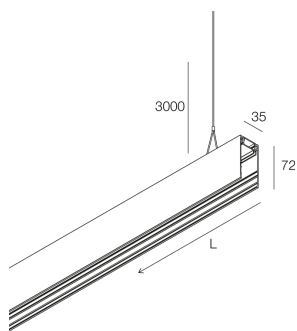

Novalux S.r.l. via Marzabotto, 2 40050 Funo di Argelato (BO) Italia
Tel: +39 051 860558 · Fax +39 051 6647859 · Correo electrónico: info@novalux.it · Número IVA 00536541204 · novalux.com
Empresa sujeta a la gestión y coordinación de SLV GmbH

Esta ficha de datos técnica es propiedad de Novalux S.r.l., todos los derechos reservados. Novalux S.r.l. se reserva el derecho a efectuar cambios sin aviso previo.
Última actualización: 6/8/2025, 17:06:07