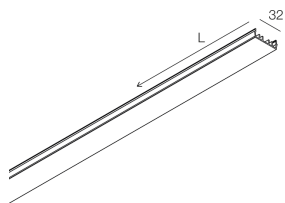

## Características

Uso: Interior  
Color: CAFÉ  
L: 1272mm  
A: 32mm  
H: 12mm  
Fabricado en: ITALY  
Garantía: 5 años

## Datos técnicos

IP: 40