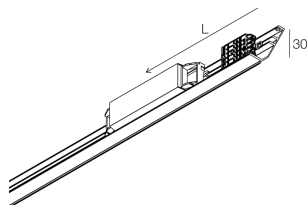

Conformidad

CEI EN 60598-1:2021 + A11:2023, CEI EN 60598-2-1:2022

[Ver más información de producto](#)

Novalux S.r.l. via Marzabotto, 2 40050 Funo di Argelato (BO) Italia
Tel: +39 051 860558 · Fax +39 051 6647859 · Correo electrónico: info@novalux.it · Número IVA 00536541204 · novalux.com
Empresa sujeta a la gestión y coordinación de SLV GmbH

Esta ficha de datos técnica es propiedad de Novalux S.r.l., todos los derechos reservados. Novalux S.r.l. se reserva el derecho a efectuar cambios sin aviso previo.
Última actualización: 15/11/2024, 00:42:58