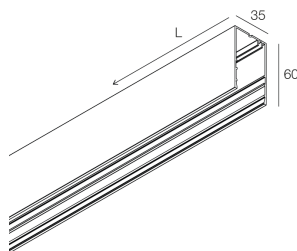

Novalux S.r.l. via Marzabotto, 2 40050 Funo di Argelato (BO) Italia
Tel: +39 051 860558 · Fax +39 051 6647859 · Correo electrónico: info@novalux.it · Número IVA 00536541204 · novalux.com
Empresa sujeta a la gestión y coordinación de SLV GmbH

Esta ficha de datos técnica es propiedad de Novalux S.r.l., todos los derechos reservados. Novalux S.r.l. se reserva el derecho a efectuar cambios sin aviso previo.
Última actualización: 29/4/2024, 23:27:55