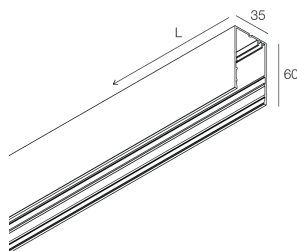

Novalux S.r.l. via Marzabotto, 2 40050 Funo di Argelato (BO) Italia
Tel: +39 051 860558 · Fax +39 051 6647859 · Correo electrónico: info@novalux.it · Número IVA 00536541204 · novalux.com
Empresa sujeta a la gestión y coordinación de SLV GmbH

Esta ficha de datos técnica es propiedad de Novalux S.r.l., todos los derechos reservados. Novalux S.r.l. se reserva el derecho a efectuar cambios sin aviso previo.
Última actualización: 29/4/2024, 23:27:50