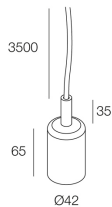

Características

Uso: Interior
Tipo de instalación: COLGANTE
Color: LATÓN SATINADO
L: 3500mm
H: 65mm
ø: 42mm
Fabricado en: EU
Garantía: 5 años

Datos técnicos

IP: 20
Clase de aislamiento: II
Tensión de alimentación: 220-230V 50/60 Hz
SELV: No

Sorgente

Casquillo: E27 (lamp not included)
Fuente de energía: MAX 25W

[Ver más información de producto](#)

ACCESORIOS DE MONTAJE

	RACCORDO PASSACAVO SENZA FORO 5PZ BIANCO	112920.01
	RACCORDO PASSACAVO SENZA FORO 5PZ NERO	112920.02
	RACCORDO PASSACAVO CON FORO 5PZ BIANCO	112921.01
	RACCORDO PASSACAVO CON FORO 5PZ NERO	112921.02
	ROSONE TONDO 4X ORIZZONTALI D180 BI	112913.01
	ROSONE TONDO 4X ORIZZONTALI D180 NE	112913.02
	ROSONE TONDO 12X ORIZZONTALI D300 BI	112914.01
	ROSONE TONDO 12X ORIZZONTALI D300 NE	112914.02
	ROSONE TONDO 12X VERTICALI D350 BI	112915.01
	ROSONE TONDO 12X VERTICALI D350 NE	112915.02
	ROSONE LINEA. 12X ORIZZONTALI L.780 BIAN	112916.01
	ROSONE LINEA. 12X ORIZZONTALI L.780 NERO	112916.02

ROSONE LINEARE 3 X L=620 NERO

112907.02

ROSONE LINEARE 3 X L=620 LIGHT GREY

112907.23

ROSONE LINEARE 3 X L=620 DARK GREY

112907.24

ROSONE CIRCOLARE 3 X D. 200 BIANCO

112908.01