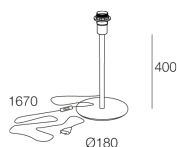

Características

Uso: Interior
Tipo de instalación: LÁMPARA DE MESA
Color: NEGRO
H: 400mm
ø: 180 mm
Fabricado en: EU
Garantía: 5 años

Datos técnicos

Clase de aislamiento: I
Tensión de alimentación: 220-230V 50/60 Hz

Sorgente

Casquillo: E27 (lamp not included)
Fuente de energía: MAX 25W LED

[Ver más información de producto](#)

ACCESORIOS ADICIONALES

PARALUME PER TINY TL/MISS PR TESSUTO BI

112910.25

PARALUME PER TINY TL/MISS PR TESSUTO N/O